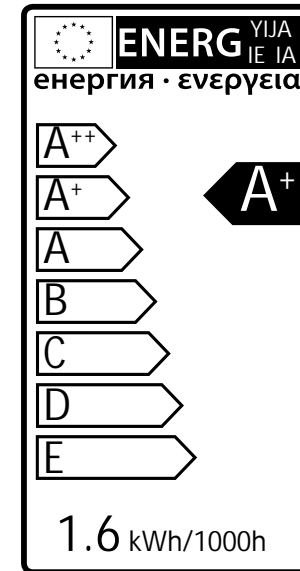

Atila

4025601

2 Watt On/Off 5000 Failure < 5% after 1000h
 120 Lumen Non dimmable Failure < 10% after 6000h
 3000 Kelvin Instant full light Flux > 80% after 6000h
 10.000 Hours Power factor > 0,5 CRI > 65

LED cylinder
 12V 2W GU5.3
 24X warm white
 Art. nr.6206431

205-0119-RS-ASSY01

102-12196A-B012B

107-1205-B012B

301-0746-RS

801-01165-RS

Remove foil - Folie verwijderen - Folie entfernen
Retirer le film - Avlägsna folie