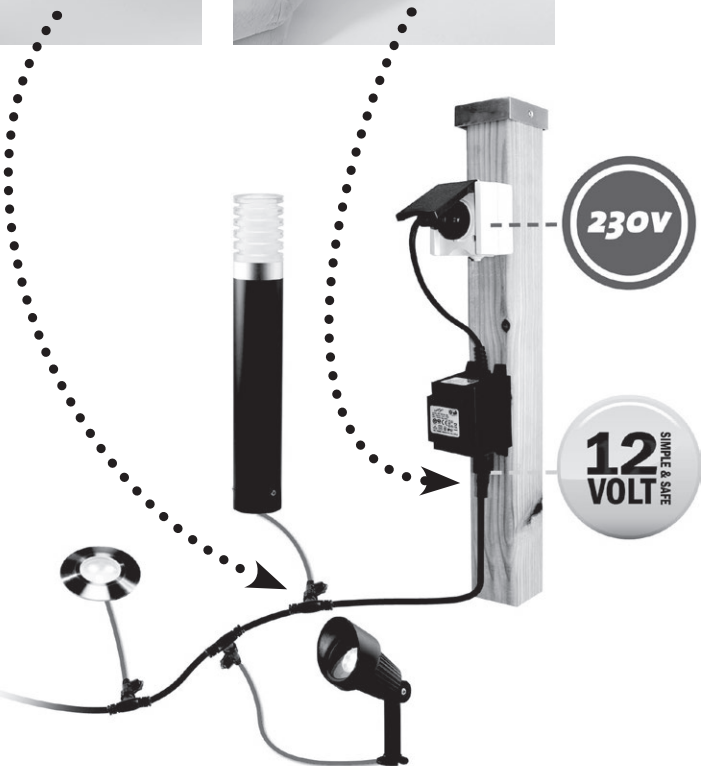

CARBO

4135601

Garden Lights

CARBO

4135601

1m

frosted

star

SMD LED UNIT 12x 2W 12V
Art. 6244011

Techmar B.V. 4135601

Ce luminaire est compatible avec des ampoules des classes énergétiques:

Le luminaire est vendu avec une ampoule de la classe énergétique: **A++**

874/2012

glass

frosted

star

Garden Lights

12 VOLT, DO IT YOURSELF!